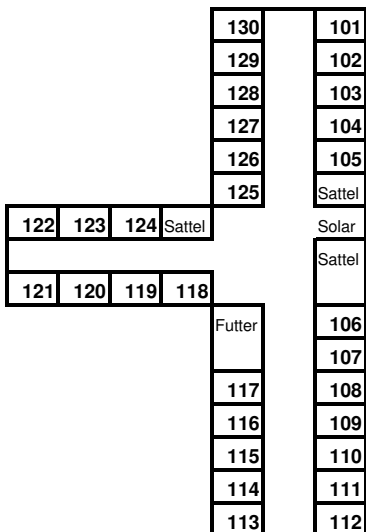

zur Ausbildungshalle

Stall C Süd

Box

101	216	Wehnes, Oliver	Lil Ruf Bandit	Hengst	CRI
102	185	Engel, Vanessa	Big Time Business	Wallach	CRI
103	451	Stein, Oliver	Silversnow Winder	Stute	CRI
104	31	Domanski, Rebecca	Dualy Chex	Wallach	CRI
105	30	Domanski, Rebecca	BH Painted Diamond	Wallach	CRI
106	285	Ripper, Alexander	Awesome Pale Boy	Hengst	CRI
107	455	Falk, Jill	Double Chex My Way	Wallach	CRI
108	444	Riemann, Isabeau	Charlys cool running	Stute	CRI
109	454	Rzepka, Sylvia	The Ladys A Lil Ruf	Stute	CRI
110		Steffen Breug			CRI
111	57	Schell, Kristina	RH Hollys Tari Jac	Wallach	
112	362	Schmidt, Maxi	Huntin for Rockin	Wallach	
113	415	Korbus, Vanety	SR Smart Vintage	Stute	
114		Steffen Breug			CRI
115					
116	452	Backhaus, Leah	Charly Sanpeponita	Wallach	CRI
117	453	Pieper, Jürgen	Chic Train	Hengst	CRI
118	100	Eigler, Frank	Mega Surprise	Hengst	
119	17	Jäckle, Sylvia	CL Olena Doc Badger	Wallach	
120	16	Petri, Christine	Zippers Flashback	Wallach	
121	18	Götz, Achim	One of a Sign	Stute	
122	19	Götz, Katharina	Listos Lil Playgirl	Stute	
123	20	Götz, Katharina	Signed by Chex	Wallach	
124	58	Dura, Annett	Highly Accepted	Stute	
125	344	Lill, Nina	GR Hugh A Jewel	Stute	CRI
126	345	Korbus, Madeleine	Lenas Cielo Dream	Stute	CRI
127	374	Kalk, Daniel	Sheza Custom Crome	Stute	CRI
128	321	Klein, Daniel	Whiz A Banjo	Wallach	CRI
129	440	Voß, Anna	Mandys Little Magnum	Wallach	CRI
130	328	Kadzinsky, Laura	Cowboy Del Cielo	Hengst	CRI

Sattelkammer 106
Sattelkammer 124

Sattelkammer 117
Futterkammer

Sylvia Jaeckle
Katharina Götz