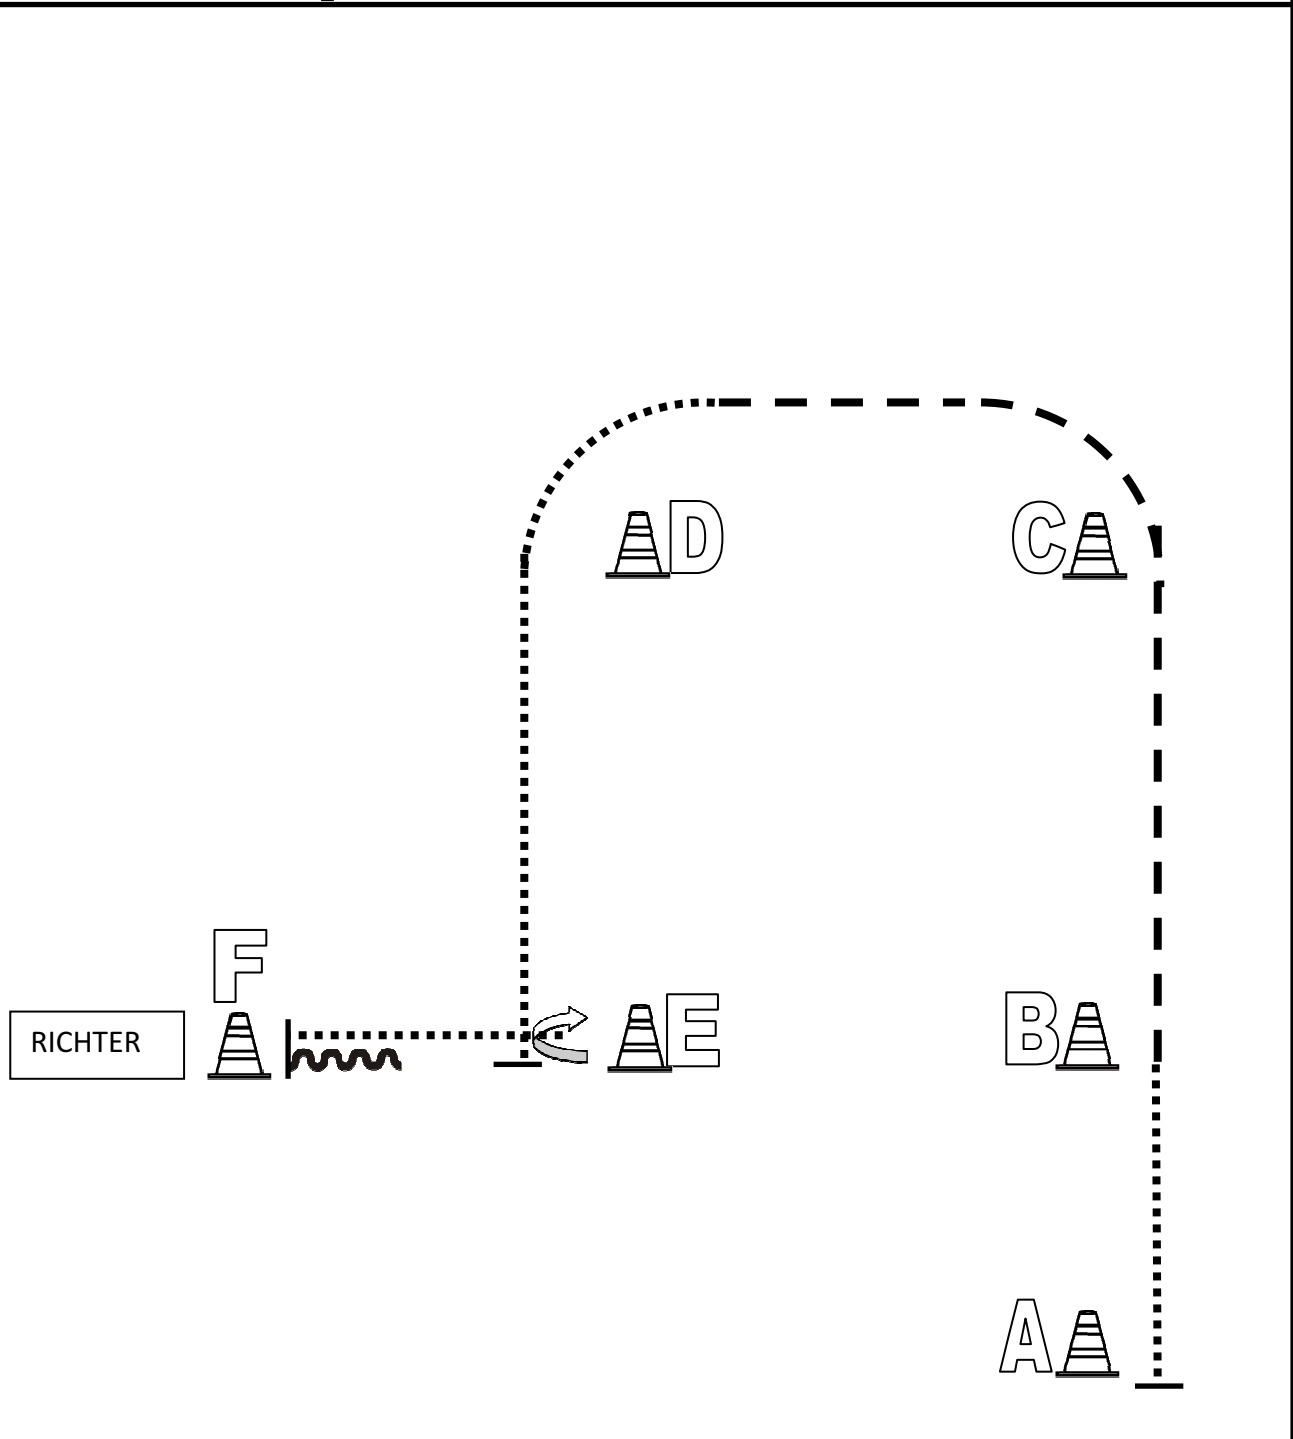

Showmanship at Halter

LK 4/5 A/B

Von A nach B Walk
Bei B Jog
Jog über C zu D
Bei D Übergang Walk
Walk bis E anhalten
90° HHW rechts
Walk bis F
Set Up
Rückwärtsrichten
Im Walk zurück in Warm Up Bereich

	Back Up
	Walk
	Jog
	Lope
	Wechsel