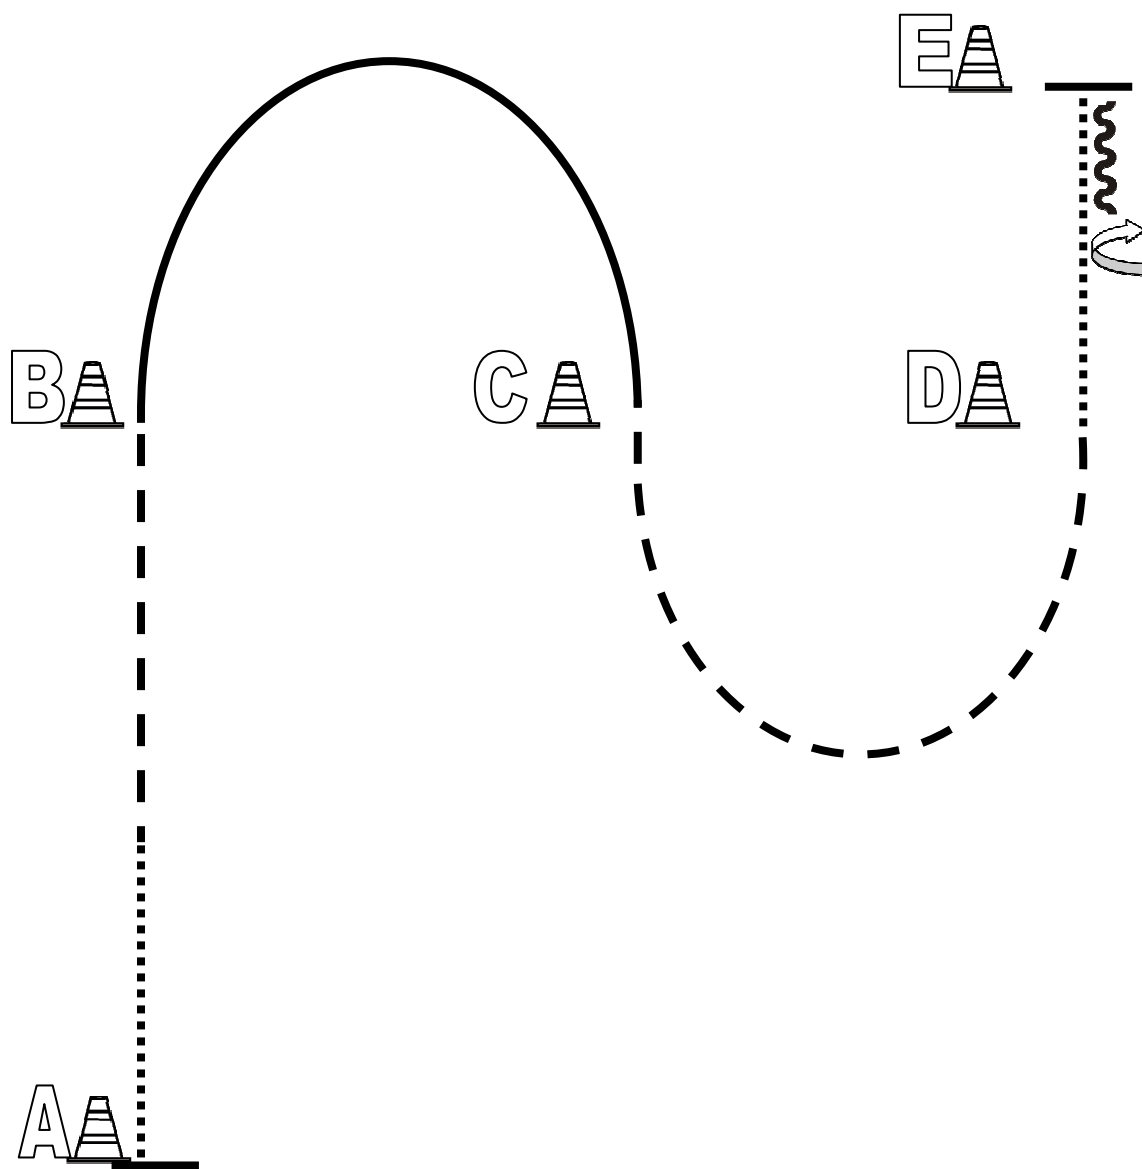

	Back Up
	Walk
	Jog
	Lope
	Wechsel

Western Horsemanship

LK 4/5 A + LK 4/5 B

1. Bei A beginnend im Walk
Mittig zwischen A & B Jog
Jog bis B
2. Lope bei B und weiter zu C
Jog bei C und weiter bis D
Bei D Walk und weiter zu E
3. Bei E anhalten
Rückwärtsrichten
180° HHW rechts
Im Walk zurück in Warm Up Bereich