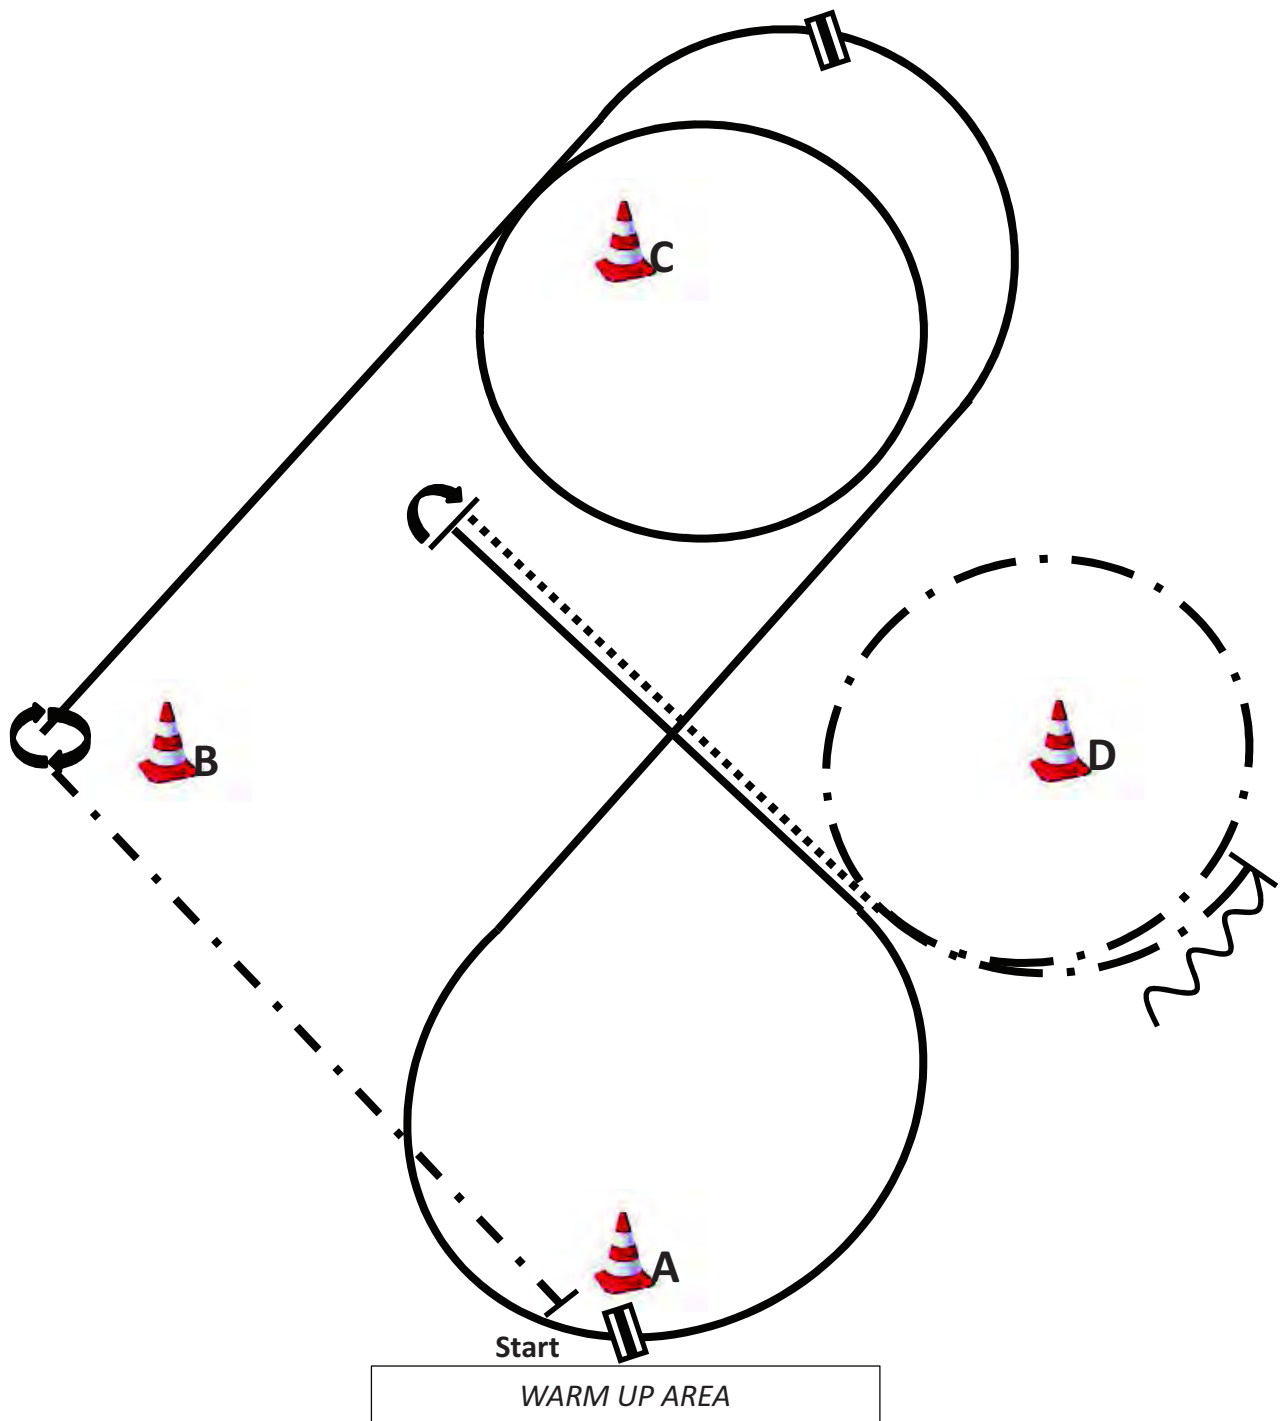

Qualifikation: WHS Q LK 2/1 A + WHS Q LK 2/1 B

1. Be ready at A, ext. jog to past B, stop, 450° turn right, right lope around C.
2. Right lope, lead change, left lope around A, lead change, right lope, stop
3. 180° turn left, walk, ext. jog around D, stop, back one horselength, stop. Walk to warm up area.

	Back
	Lope
	Jog
	Ext. Jog
	Walk
	Lead change flying/simple