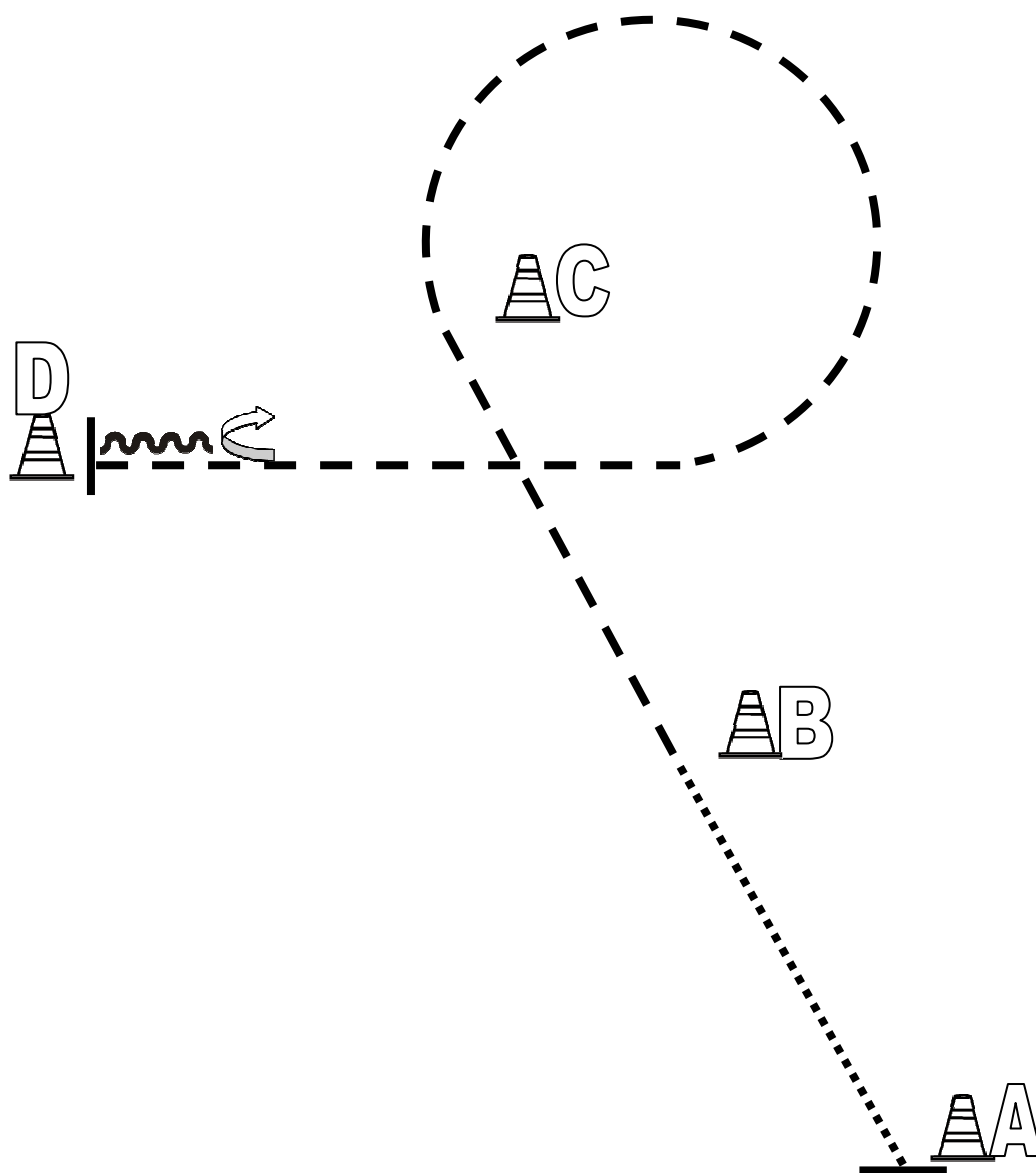

Western Horsemanship

LK 4/5 A/B

1. Bei A beginnend im Walk
  Walk bis B
2. Bei B Jog und weiter zuz C
  Jog um C und weiter zu D
3. Bei D anhalten
  Rückwärtsrichten
  270° HHW rechts
  Im Walk zurück in Warm Up Bereich

	Back Up
	Walk
	Jog
	Lope
	Wechsel