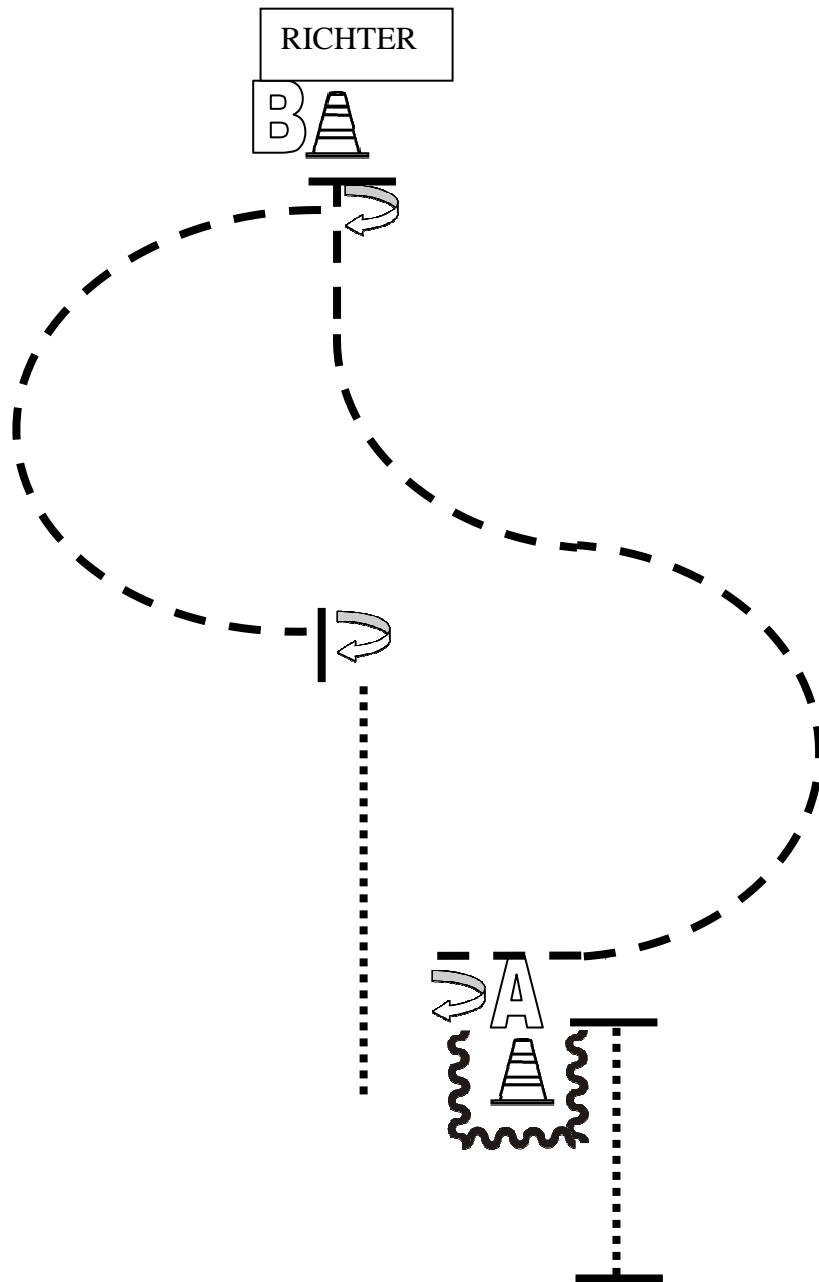

	Back Up
	Walk
	Jog
	Lope
	Wechsel

Showmanship at Halter

Quali

Q-LK 2/1 A/B

Walk bis A, anhalten
 Rückwärts um A
 180° HHW rechts
 Jog-Slalom bis B
 Bei B anhalten, Set Up vor dem Richter
 Set Up vor dem Richter
 270° HHW rechts
 ½ Jog-Volte, anhalten
 90° HHW rechts
 Im Walk zurück in Warm Up Bereich