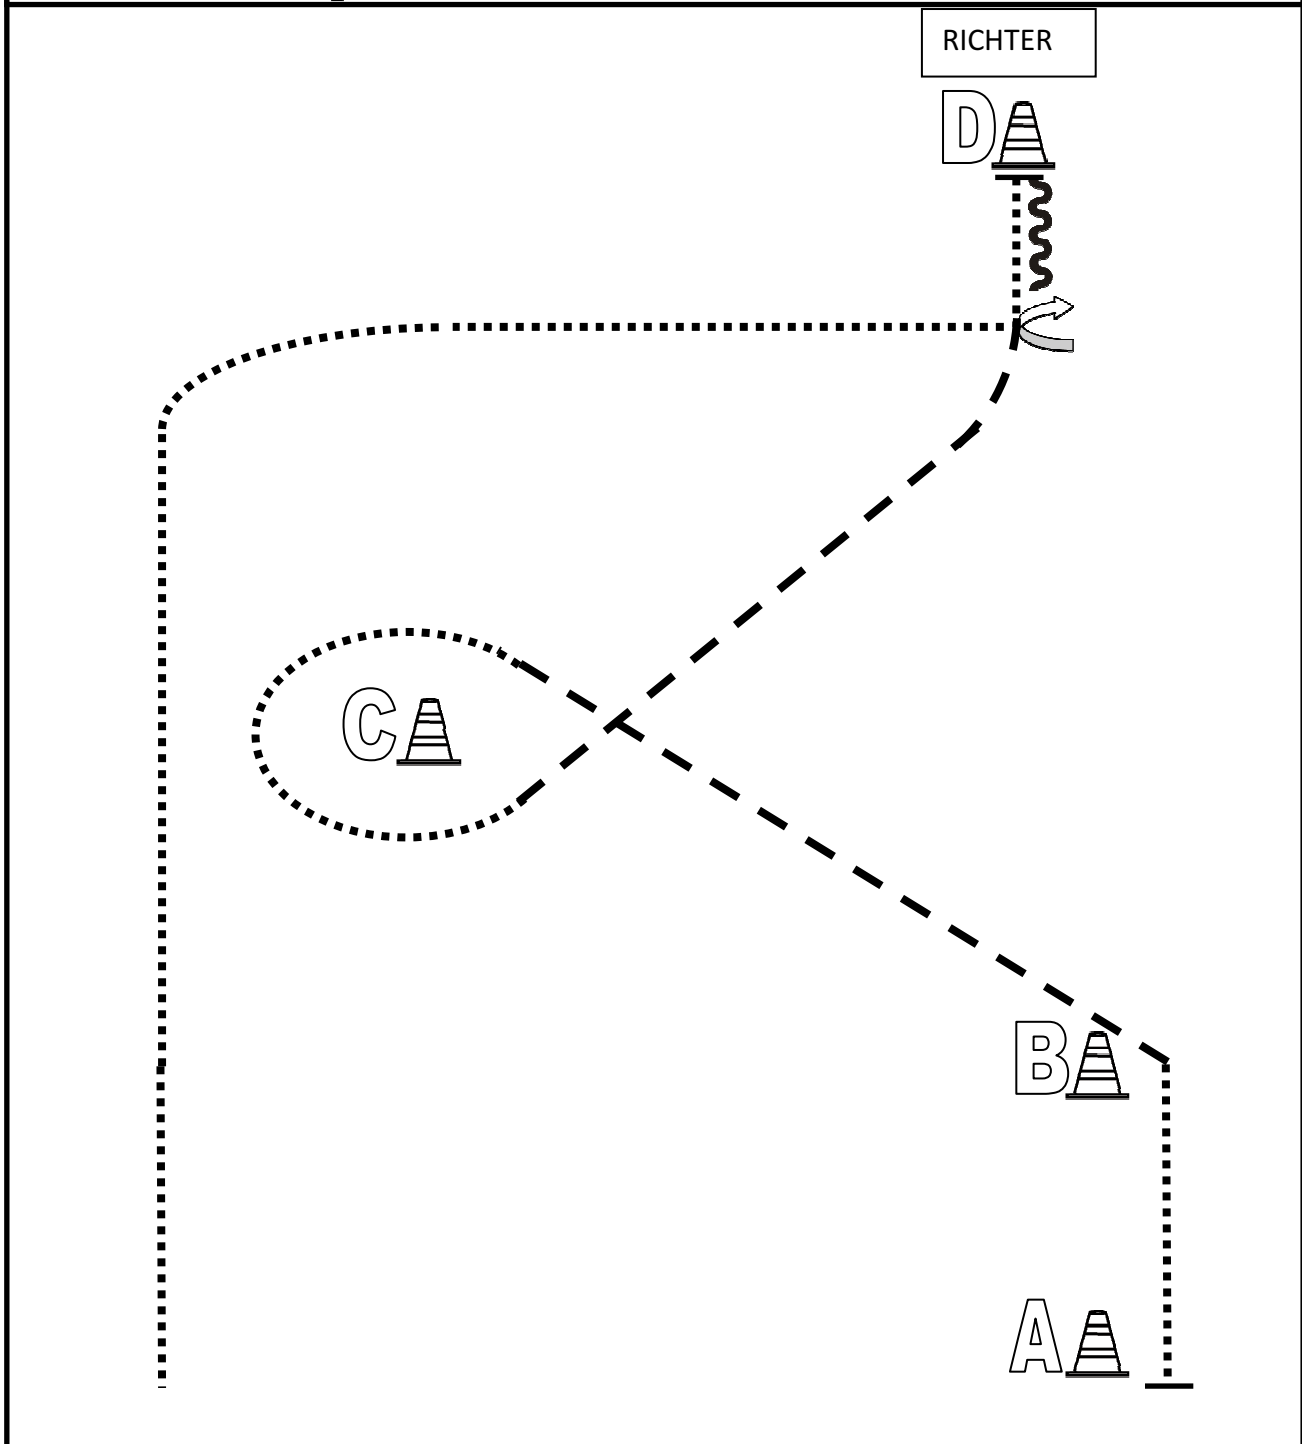

Showmanship at Halter

LK 3A +3B

Von A nach B Walk
Bei B Jog
Jog zu C
Bei C Walk und weiter um C
Dann Jog und weiter bis kurz vor D
Walk zu D, anhalten
Set Up
Rückwärtsrichten
270° HHW rechts
Im Walk zurück in Warm Up Bereich

	Back Up
	Walk
	Jog
	Lope
	Wechsel