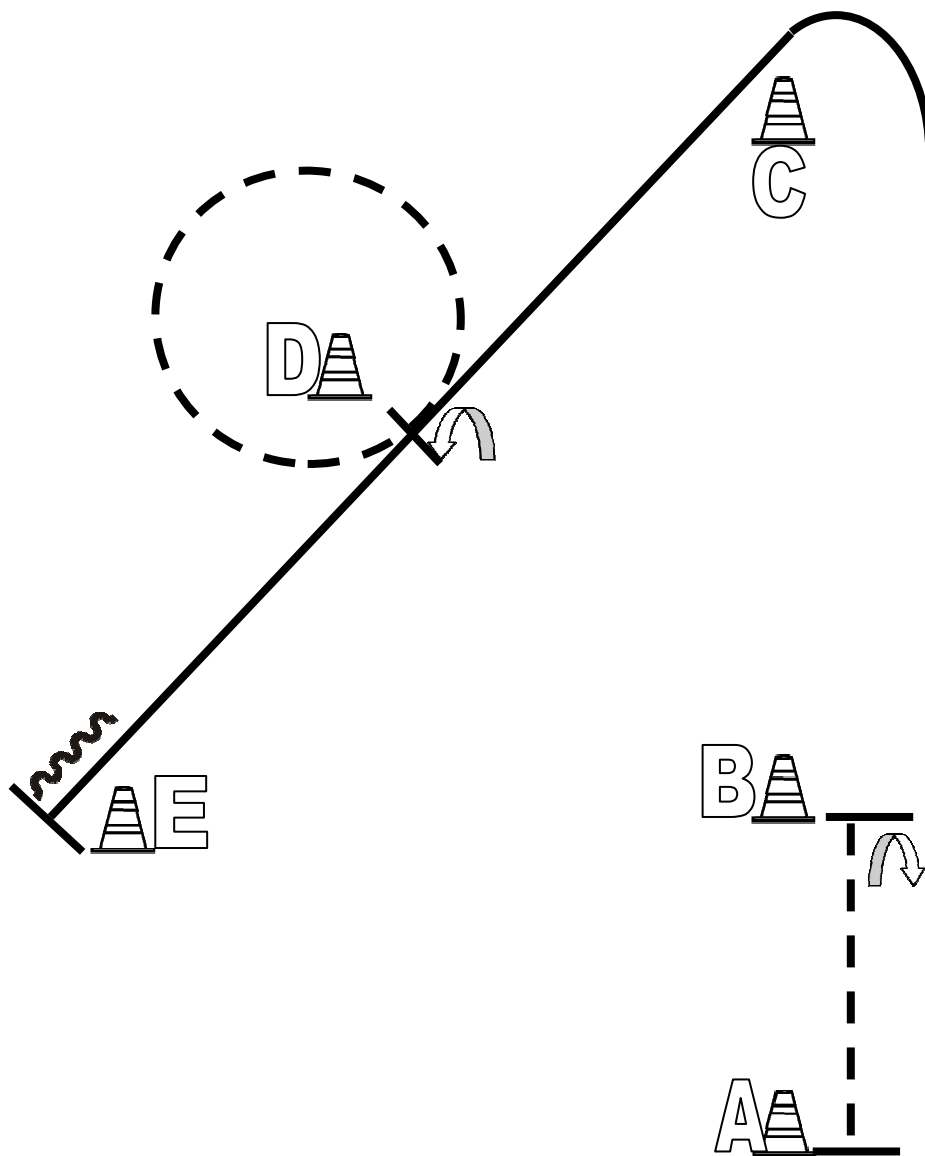

Western Horsemanship

LK 1 A

1. Von A nach B Jog
  Bei B anhalten
  360° HHW rechts
2. Lope left und weiter zu C
  Lope um C und weiter zu D
  Bei D anhalten, 360° HHW links
3. Jog, Jog-Volte um D
  Lope right und weiter bis E
  Bei E anhalten, Rückwärtsrichten
  Im Walk zurück in Warm Up Bereich

	Back Up
	Walk
	Jog
	Lope
	Wechsel